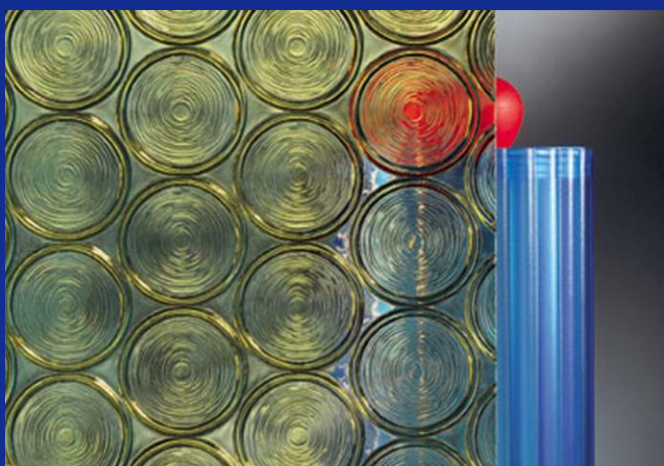

Bucny Bronze

Nr.43

4mm 1850x2540